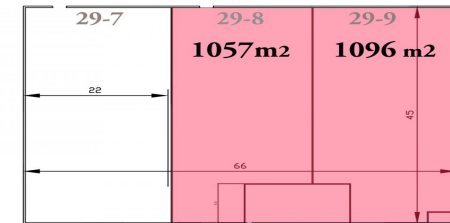

## INDUSTRIAL UNIT IN LOS CORRALES DE BUELNA AREA POL.IND.BARROS Ref: 000009

Industrial Unit - Los Corrales de Buelna (Pol.ind.barros) , Built Surface 2153m2.

**For sale 999.000 €**

### P.I. Barros - Parcelas 29-8 y 29-9

SUPERFICIE CONSTRUIDA: 2153 m2

SUPERFICIE DE OFICINA: 90+209=299m2

SUPERFICIE INDUSTRIAL: 967+887= 1854m2