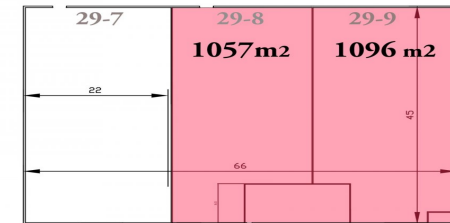

INDUSTRIAL UNIT IN LOS CORRALES DE BUELNA AREA POL.IND.BARROS Ref: 000009

Industrial Unit - Los Corrales de Buelna (Pol.ind.barros) , Built Surface 2153m2.

For sale 999.000 €

P.I. Barros - Parcelas 29-8 y 29-9

SUPERFICIE CONSTRUIDA: 2153 m2

SUPERFICIE DE OFICINA: 90+209=299m2

SUPERFICIE INDUSTRIAL: 967+887= 1854m2